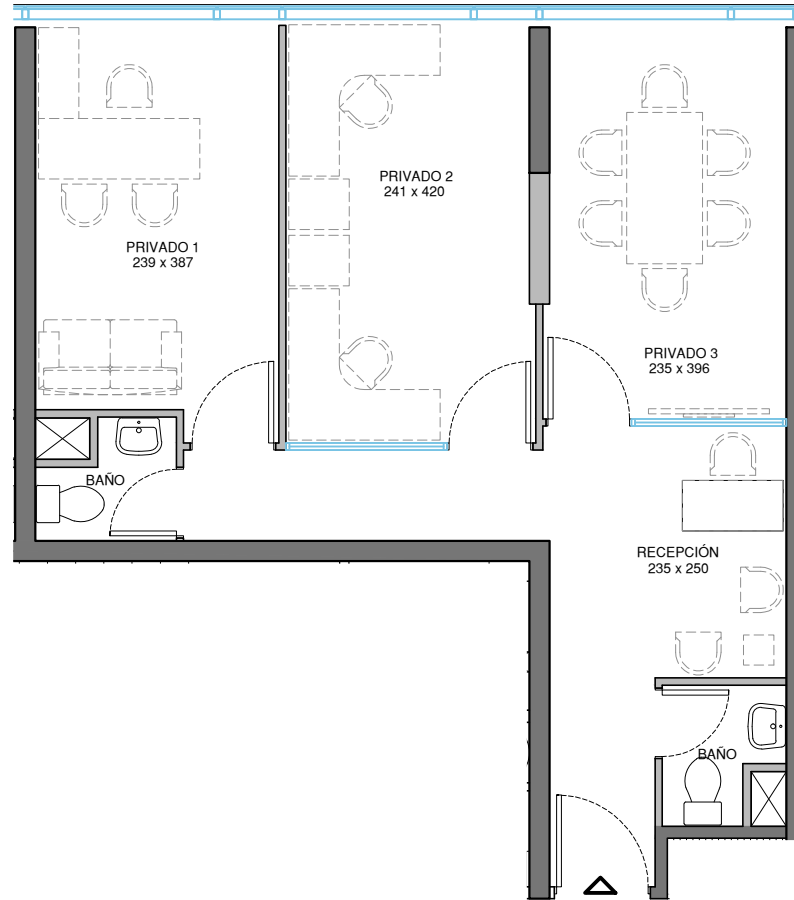

EDIFICIO BOTH
OFICINA 406 - TIPO D

SUPERFICIES APROXIMADAS	
SUP. ÚTIL INTERIOR:	48,13 m ²
TOTAL :	48,13 m ²

NOTAS: Las imágenes presentes en estas piezas gráficas fueron incorporadas con fines ilustrativos y de carácter referencial, no constituyendo necesariamente una representación exacta de la realidad. Su único objetivo es mostrar una caracterización general del proyecto y no cada uno de sus detalles. Lo anterior se informa en virtud de lo expuesto en la Ley n.º 19.472. Las superficies y dimensiones expresadas en esta lámina son aproximadas y se ajustarán a las superficies indicadas en la Copropiedad Inmobiliaria, ley N.º 19.537