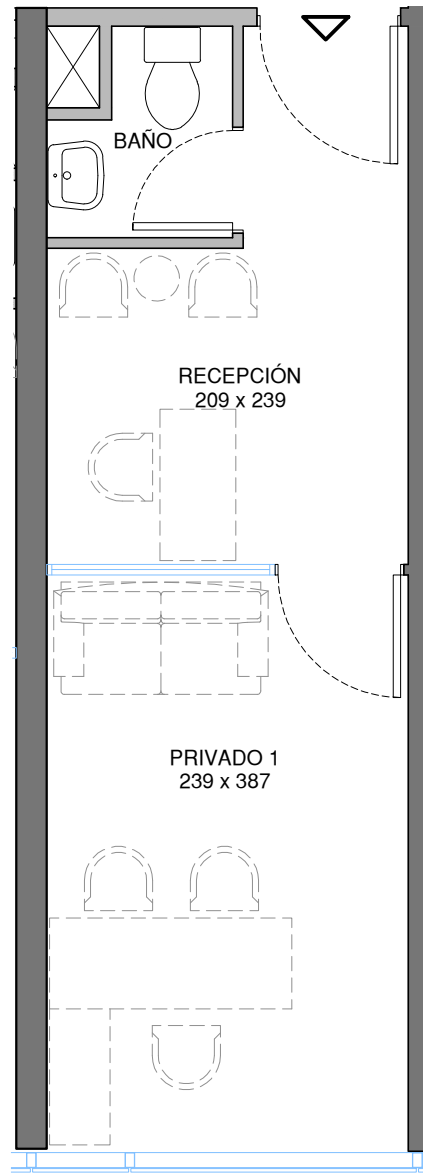

EDIFICIO BOTH
 OFICINA 510 AL 1410 - TIPO B

ANTONIO BELLET

PISOS 5 AL 14

SUPERFICIES APROXIMADAS	
SUP. ÚTIL INTERIOR:	19,17 m ²
TOTAL :	19,17 m ²

NOTAS: Las imágenes presentes en estas piezas gráficas fueron incorporadas con fines ilustrativos y de carácter referencial, no constituyendo necesariamente una representación exacta de la realidad. Su único objetivo es mostrar una caracterización general del proyecto y no cada uno de sus detalles. Lo anterior se informa en virtud de lo expuesto en la Ley n.º 19.472. Las superficies y dimensiones expresadas en esta lámina son aproximadas y se ajustarán a las superficies indicadas en la Copropiedad Inmobiliaria, ley N.º 19.537