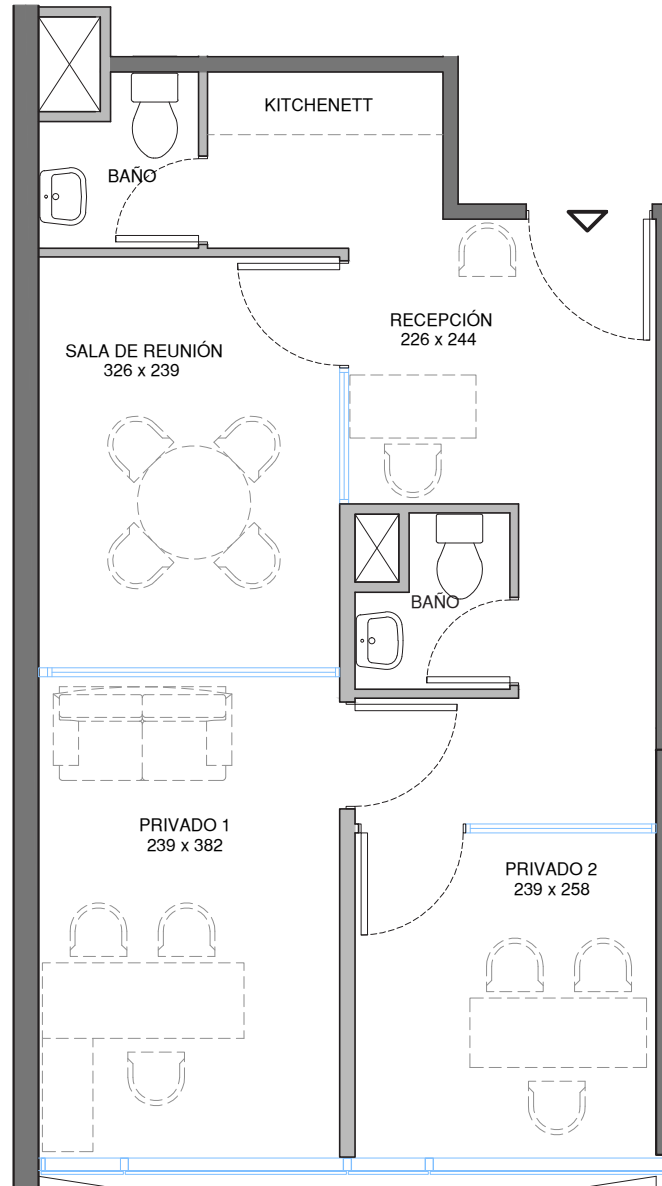

EDIFICIO BOTH
 FUSION OFICINAS 1202-1203
 1302-1303
 1402-1403
 1502-1503
 1602-1603
 1702-1703

ANTONIO BELLET

PISOS 12 AL 17

SUPERFICIES APROXIMADAS		
SUP. ÚTIL INTERIOR OF 02:		19,03 m ²
SUP. ÚTIL INTERIOR OF 03:		23,17 m ²
TOTAL	:	42,20 m ²