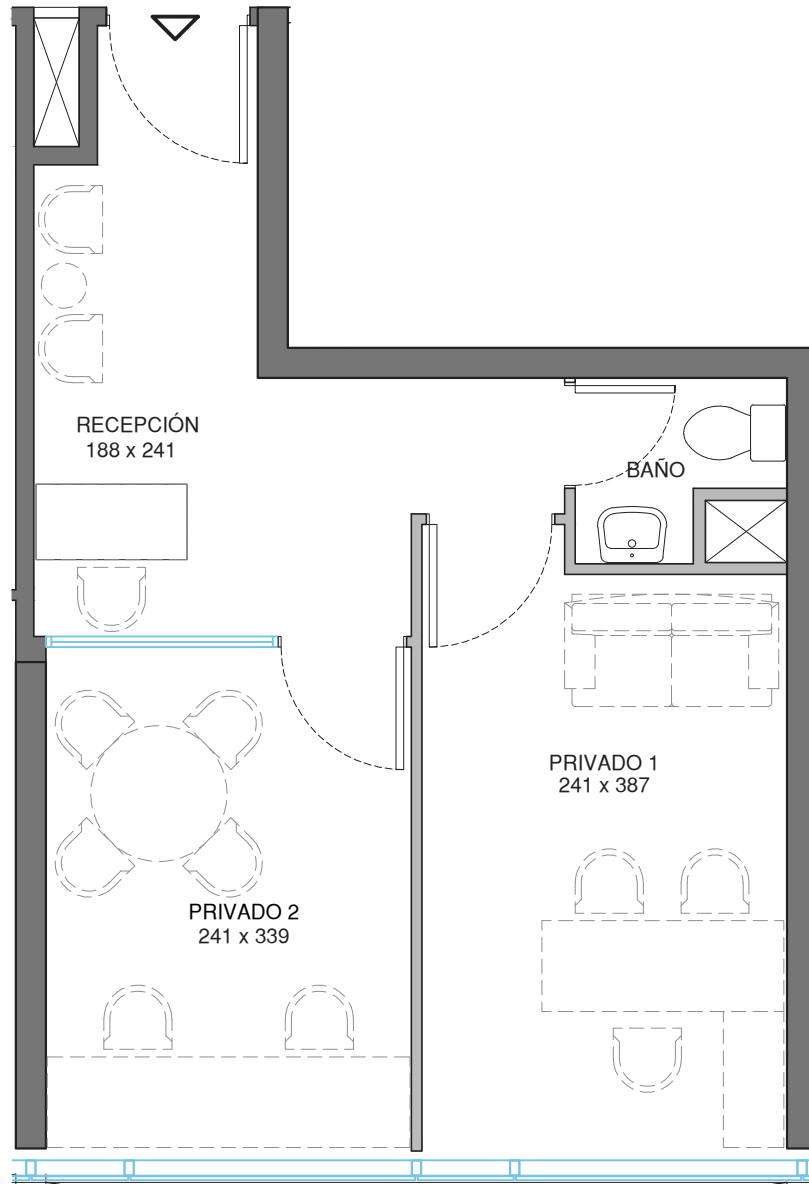

EDIFICIO BOTH  
 OFICINA 1501 - TIPO C

ANTONIO BELLET

PISO 15

SUPERFICIES APROXIMADAS	
SUP. ÚTIL INTERIOR:	30,40 m <sup>2</sup>
TOTAL :	30,40 m <sup>2</sup>