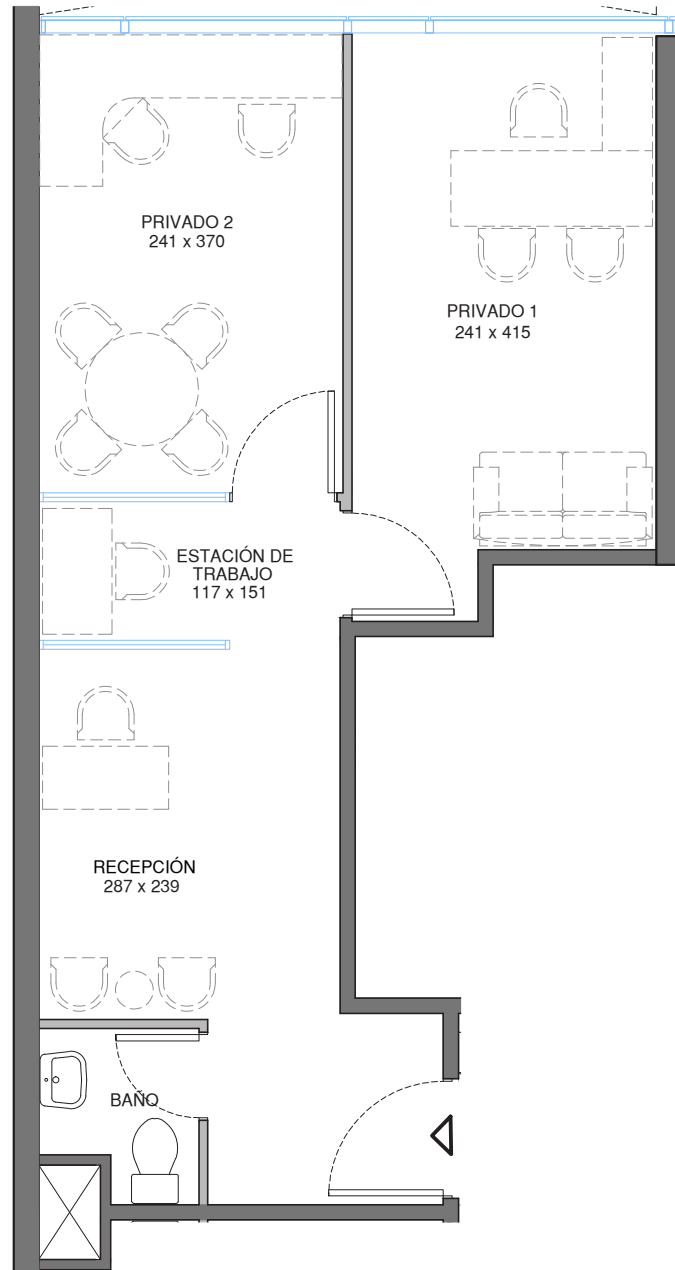

EDIFICIO BOTH  
 OFICINA 504 AL 1404 - TIPO C

SUPERFICIES APROXIMADAS	
SUP. ÚTIL INTERIOR:	36,86 m <sup>2</sup>
TOTAL :	36,86 m <sup>2</sup>