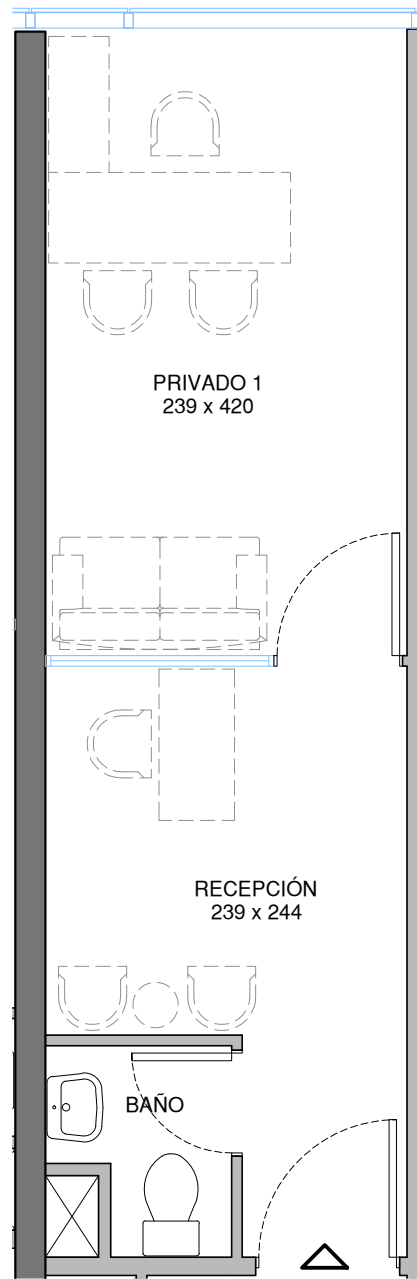

EDIFICIO BOTH
 OFICINA 507 AL 1407 - TIPO B

NOTAS: Las imágenes presentes en estas piezas gráficas fueron incorporadas con fines ilustrativos y de carácter referencial, no constituyendo necesariamente una representación exacta de la realidad. Su único objetivo es mostrar una caracterización general del proyecto y no cada uno de sus detalles. Lo anterior se informa en virtud de lo expuesto en la Ley n.º 19.472. Las superficies y dimensiones expresadas en esta lámina son aproximadas y se ajustarán a las superficies indicadas en la Copropiedad Inmobiliaria, ley N.º 19.537

PRIVADO 1
 239 x 420

RECEPCIÓN
 239 x 244

BAÑO

ANTONIO BELLET

PISOS 5 AL 14

SUPERFICIES APROXIMADAS	
SUP. ÚTIL INTERIOR:	20,87 m ²
TOTAL :	20,87 m ²